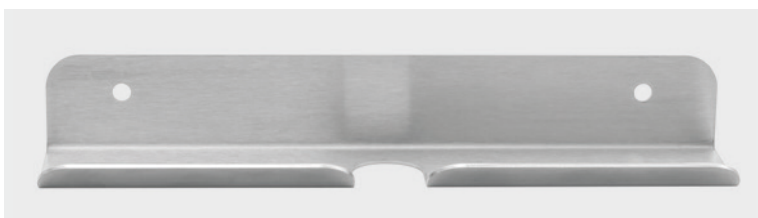

easywash365+

Halterung für Unterbodenlanze

easywash365+

Die praktische easywash365+ Halterung für Unterbodenlanzen in SB-Waschanlagen

- Die massive Halterung zur Aufbewahrung von Unterbodenlanzen
- Hochwertige Verarbeitung aus 1,5 mm starkem Edelstahlblech
- Vorgebohrte Befestigungslöcher im Abstand von 19 cm

R+M Nr.	Gewicht
040 000 321	260 g