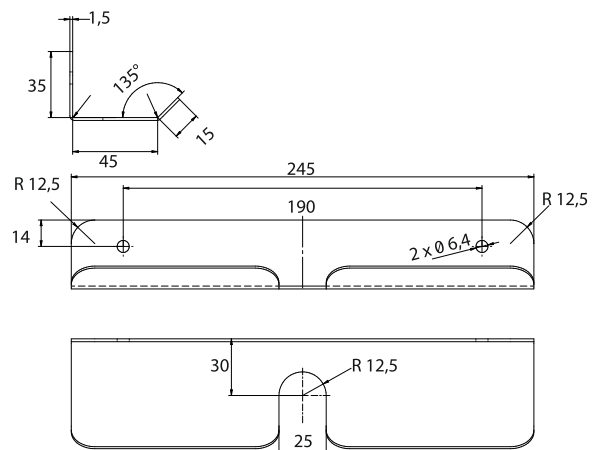

easywash365+

Halterung für Unterbodenlanze

easywash365+

Die praktische easywash365+ Halterung für Unterbodenlanzen in SB-Waschanlagen

- Die massive Halterung zur Aufbewahrung von Unterbodenlanzen
- Hochwertige Verarbeitung aus 1,5 mm starkem Edelstahlblech
- Vorgebohrte Befestigungslöcher im Abstand von 19 cm

R+M Nr.	Gewicht
040 000 321	260 g